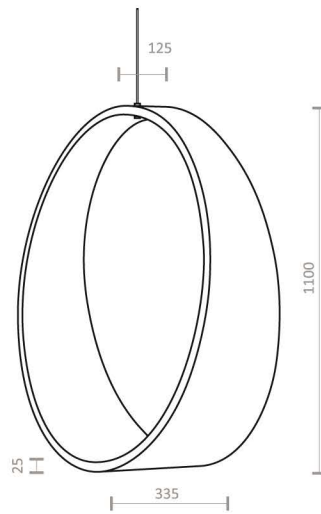

SWING model N. 1 wave cut

SWING model N. 2 straight cut

SWING model N. 3 pure circle

| VERSION |  NATURAL OAK |  LITTLE WHITE |  WHITE |  BLACK |  NCS / RAL |  ALUMINIUM |  SILVER |  GOLD BRASS |  24kt GOLD |
|---------|---|--|---|---|---|--|--|--|---|
| INDOOR | <input checked="" type="checkbox"/> MATT WAX OIL | <input checked="" type="checkbox"/> MATT WAX OIL | <input checked="" type="checkbox"/> MATT WAX OIL | <input checked="" type="checkbox"/> MATT WAX OIL | <input checked="" type="checkbox"/> OPAQUE HALF MATT | <input checked="" type="checkbox"/> GLASS LACQUER | <input checked="" type="checkbox"/> GLASS LACQUER | <input checked="" type="checkbox"/> GLASS LACQUER | <input checked="" type="checkbox"/> GLASS LACQUER |
| OUTDOOR | <input checked="" type="checkbox"/> MATT LACQUER | <input checked="" type="checkbox"/> MATT LACQUER | <input checked="" type="checkbox"/> MATT LACQUER | <input checked="" type="checkbox"/> MATT LACQUER | <input type="checkbox"/> | <input type="checkbox"/> | <input type="checkbox"/> | <input type="checkbox"/> | <input type="checkbox"/> |