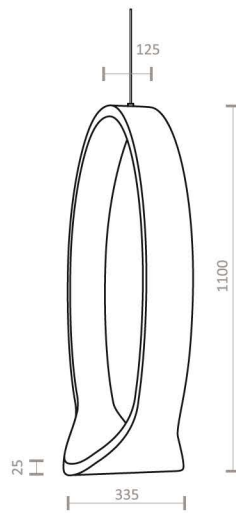

SWING model N. 1 wave cut

SWING model N. 2 straight cut

SWING model N. 3 pure circle

| VERSION |  NATURAL OAK |  LITTLE WHITE |  WHITE |  BLACK |  NCS / RAL |  ALUMINIUM |  SILVER |  GOLD BRASS |  24kt GOLD |
|---------|---|--|---|---|---|--|--|--|---|
| INDOOR | <input checked="" type="checkbox"/> MATT WAX OIL | <input checked="" type="checkbox"/> MATT WAX OIL | <input checked="" type="checkbox"/> MATT WAX OIL | <input checked="" type="checkbox"/> MATT WAX OIL | <input checked="" type="checkbox"/> OPAQUE HALF MATT | <input checked="" type="checkbox"/> GLASS LACQUER | <input checked="" type="checkbox"/> GLASS LACQUER | <input checked="" type="checkbox"/> GLASS LACQUER | <input checked="" type="checkbox"/> GLASS LACQUER |
| OUTDOOR | <input checked="" type="checkbox"/> MATT LACQUER | <input checked="" type="checkbox"/> MATT LACQUER | <input checked="" type="checkbox"/> MATT LACQUER | <input checked="" type="checkbox"/> MATT LACQUER | <input type="checkbox"/> | <input type="checkbox"/> | <input type="checkbox"/> | <input type="checkbox"/> | <input type="checkbox"/> |