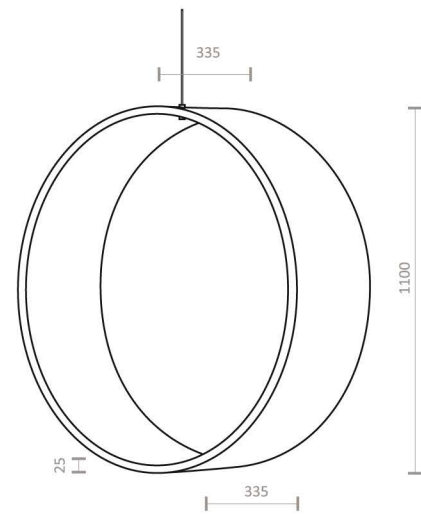

SWING model N. 1 wave cut

SWING model N. 2 straight cut

SWING model N. 3 pure circle

| VERSION |  NATURAL OAK |  LITTLE WHITE |  WHITE |  BLACK |  NCS / RAL |  ALUMINIUM |  SILVER |  GOLD BRASS |  24kt GOLD |
|---------|---|--|---|---|---|--|--|--|---|
| INDOOR | <input checked="" type="checkbox"/> MATT WAX OIL | <input checked="" type="checkbox"/> MATT WAX OIL | <input checked="" type="checkbox"/> MATT WAX OIL | <input checked="" type="checkbox"/> MATT WAX OIL | <input checked="" type="checkbox"/> OPAQUE HALF MATT | <input checked="" type="checkbox"/> GLASS LACQUER | <input checked="" type="checkbox"/> GLASS LACQUER | <input checked="" type="checkbox"/> GLASS LACQUER | <input checked="" type="checkbox"/> GLASS LACQUER |
| OUTDOOR | <input checked="" type="checkbox"/> MATT LACQUER | <input checked="" type="checkbox"/> MATT LACQUER | <input checked="" type="checkbox"/> MATT LACQUER | <input checked="" type="checkbox"/> MATT LACQUER | <input type="checkbox"/> | <input type="checkbox"/> | <input type="checkbox"/> | <input type="checkbox"/> | <input type="checkbox"/> |